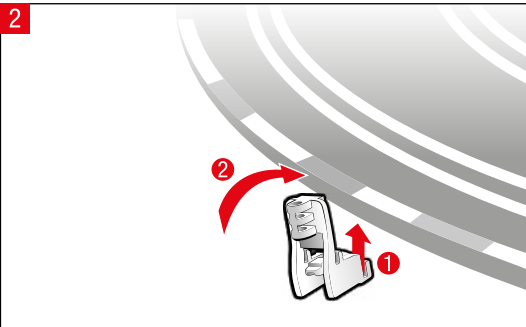

**carrera-toys.com**

**20062555**

**150 x 95 cm**  
4.92 x 3.12 feet

**4,9 m**  
16.07 feet

7.60.12.471.00

**WARNING:**  
CHOKING HAZARD - SMALL PARTS  
NOT FOR CHILDREN UNDER 3 YEARS.

**ATTENTION:**  
DANGER D'ÉTOUFFEMENT - PRÉSENCE DE PETITES PIÈCES  
NE CONVIENT PAS AUX ENFANTS DE MOINS DE 3 ANS.