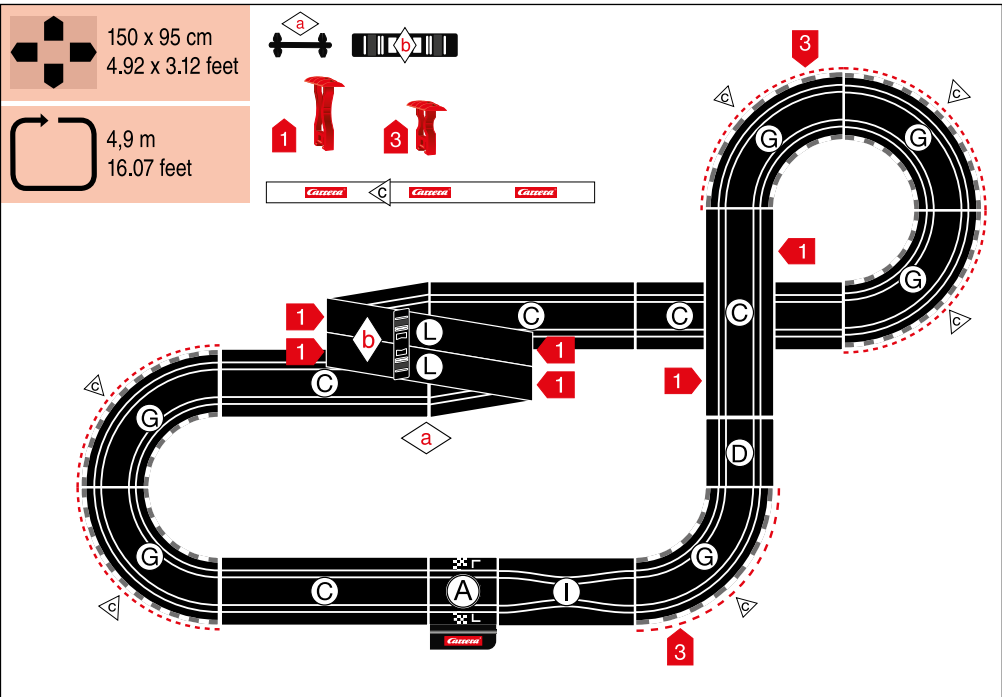

**carrera-toys.com**

**20062555**

**150 x 95 cm**  
4.92 x 3.12 feet

**4,9 m**  
16.07 feet

7.60.12.471.00

**WARNING:**  
CHOKING HAZARD - SMALL PARTS  
NOT FOR CHILDREN UNDER 3 YEARS.

**ATTENTION:**  
DANGER D'ÉTOUFFEMENT - PRÉSENCE DE PETITES PIÈCES  
NE CONVIENT PAS AUX ENFANTS DE MOINS DE 3 ANS.