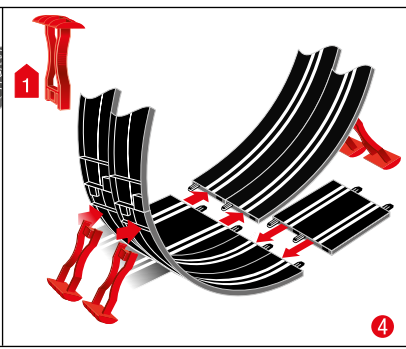

**carrera-toys.com**

**20062555**

**150 x 95 cm**  
4.92 x 3.12 feet

**4,9 m**  
16.07 feet

7.60.12.471.00

**WARNING:**  
CHOKING HAZARD - SMALL PARTS  
NOT FOR CHILDREN UNDER 3 YEARS.

**ATTENTION:**  
DANGER D'ÉTOUFFEMENT - PRÉSENCE DE PETITES PIÈCES  
NE CONVIENT PAS AUX ENFANTS DE MOINS DE 3 ANS.