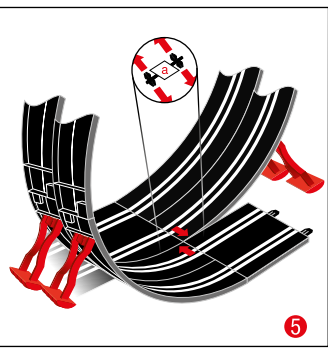

**carrera-toys.com**

**20062555**

**150 x 95 cm**  
4.92 x 3.12 feet

**4,9 m**  
16.07 feet

7.60.12.471.00

**WARNING:**  
CHOKING HAZARD - SMALL PARTS  
NOT FOR CHILDREN UNDER 3 YEARS.

**ATTENTION:**  
DANGER D'ÉTOUFFEMENT - PRÉSENCE DE PETITES PIÈCES  
NE CONVIENT PAS AUX ENFANTS DE MOINS DE 3 ANS.