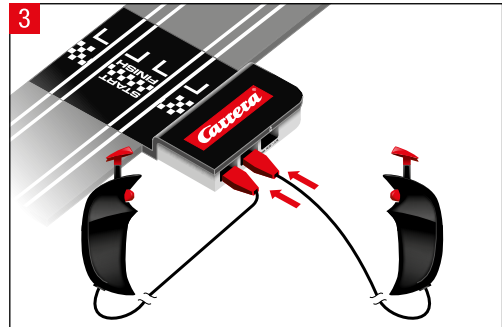

**carrera-toys.com**

**20062555**

**150 x 95 cm**  
4.92 x 3.12 feet

**4,9 m**  
16.07 feet

7.60.12.471.00

**WARNING:**  
CHOKING HAZARD - SMALL PARTS  
NOT FOR CHILDREN UNDER 3 YEARS.

**ATTENTION:**  
DANGER D'ÉTOUFFEMENT - PRÉSENCE DE PETITES PIÈCES  
NE CONVIENT PAS AUX ENFANTS DE MOINS DE 3 ANS.