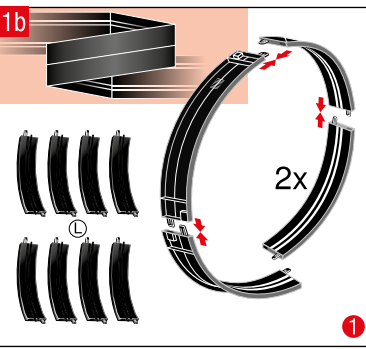

**carrera-toys.com**

**20062555**

**150 x 95 cm**  
4.92 x 3.12 feet

**4,9 m**  
16.07 feet

7.60.12.471.00

**WARNING:**  
CHOKING HAZARD - SMALL PARTS  
NOT FOR CHILDREN UNDER 3 YEARS.

**ATTENTION:**  
DANGER D'ÉTOUFFEMENT - PRÉSENCE DE PETITES PIÈCES  
NE CONVIENT PAS AUX ENFANTS DE MOINS DE 3 ANS.