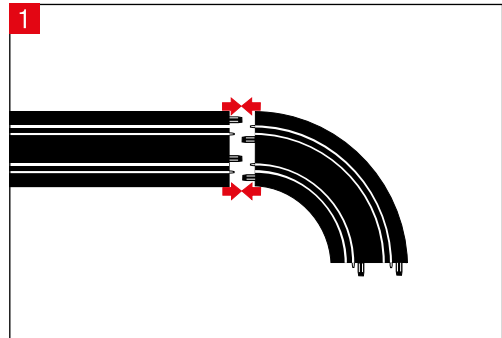

**carrera-toys.com**

**20062555**

**150 x 95 cm**  
4.92 x 3.12 feet

**4,9 m**  
16.07 feet

7.60.12.471.00

**WARNING:**  
CHOKING HAZARD - SMALL PARTS  
NOT FOR CHILDREN UNDER 3 YEARS.

**ATTENTION:**  
DANGER D'ÉTOUFFEMENT - PRÉSENCE DE PETITES PIÈCES  
NE CONVIENT PAS AUX ENFANTS DE MOINS DE 3 ANS.