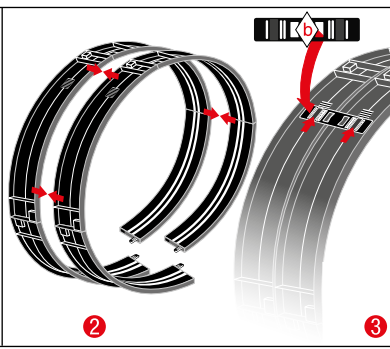

**carrera-toys.com**

**20062555**

**150 x 95 cm**  
4.92 x 3.12 feet

**4,9 m**  
16.07 feet

7.60.12.471.00

**WARNING:**  
CHOKING HAZARD - SMALL PARTS  
NOT FOR CHILDREN UNDER 3 YEARS.

**ATTENTION:**  
DANGER D'ÉTOUFFEMENT - PRÉSENCE DE PETITES PIÈCES  
NE CONVIENT PAS AUX ENFANTS DE MOINS DE 3 ANS.