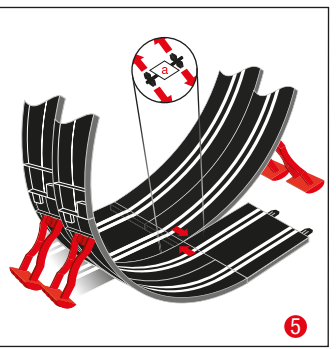

carrera-toys.com

20062543

220 x 98 cm  
 7.22 x 3.22 feet

8,9 m  
 29.2 feet

7.60.12.459.00

**WARNING:**  
 CHOKING HAZARD - SMALL PARTS  
 NOT FOR CHILDREN UNDER 3 YEARS.

**ATTENTION:**  
 DANGER D'ÉTOUFFEMENT - PRÉSENCE DE PETITES PIÈCES  
 NE CONVIENT PAS AUX ENFANTS DE MOINS DE 3 ANS.