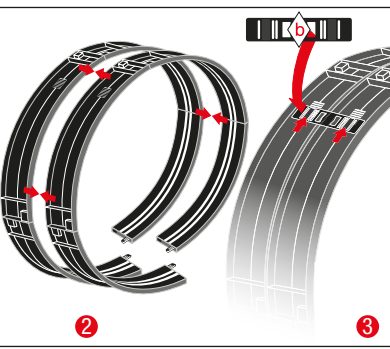

carrera-toys.com

20062543

220 x 98 cm  
 7.22 x 3.22 feet

8,9 m  
 29.2 feet

7.60.12.459.00

**WARNING:**  
 CHOKING HAZARD - SMALL PARTS  
 NOT FOR CHILDREN UNDER 3 YEARS.

**ATTENTION:**  
 DANGER D'ÉTOUFFEMENT - PRÉSENCE DE PETITES PIÈCES  
 NE CONVIENT PAS AUX ENFANTS DE MOINS DE 3 ANS.