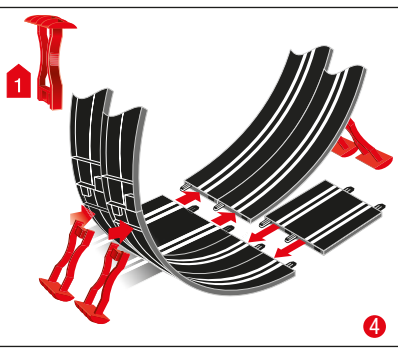

carrera-toys.com

20062543

220 x 98 cm  
 7.22 x 3.22 feet

8,9 m  
 29.2 feet

7.60.12.459.00

**WARNING:**  
 CHOKING HAZARD - SMALL PARTS  
 NOT FOR CHILDREN UNDER 3 YEARS.

**ATTENTION:**  
 DANGER D'ÉTOUFFEMENT - PRÉSENCE DE PETITES PIÈCES  
 NE CONVIENT PAS AUX ENFANTS DE MOINS DE 3 ANS.