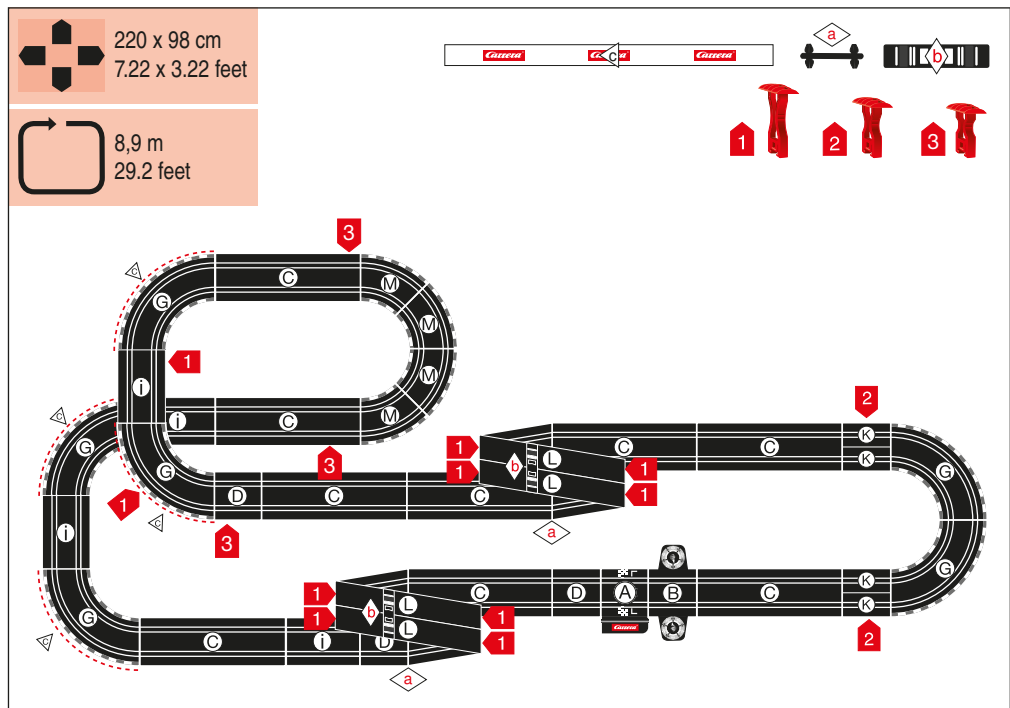

carrera-toys.com

20062543

220 x 98 cm  
 7.22 x 3.22 feet

8,9 m  
 29.2 feet

7.60.12.459.00

**WARNING:**  
 CHOKING HAZARD - SMALL PARTS  
 NOT FOR CHILDREN UNDER 3 YEARS.

**ATTENTION:**  
 DANGER D'ÉTOUFFEMENT - PRÉSENCE DE PETITES PIÈCES  
 NE CONVIENT PAS AUX ENFANTS DE MOINS DE 3 ANS.