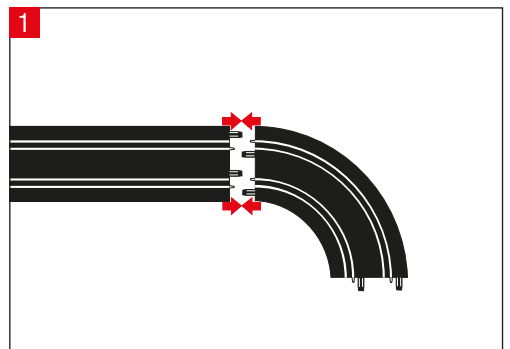

carrera-toys.com

20062543

220 x 98 cm  
 7.22 x 3.22 feet

8,9 m  
 29.2 feet

7.60.12.459.00

**WARNING:**  
 CHOKING HAZARD - SMALL PARTS  
 NOT FOR CHILDREN UNDER 3 YEARS.

**ATTENTION:**  
 DANGER D'ÉTOUFFEMENT - PRÉSENCE DE PETITES PIÈCES  
 NE CONVIENT PAS AUX ENFANTS DE MOINS DE 3 ANS.