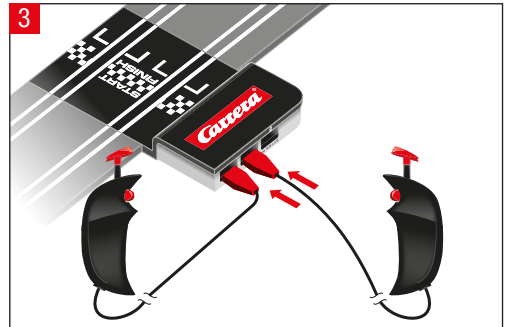

carrera-toys.com

20062543

220 x 98 cm  
 7.22 x 3.22 feet

8,9 m  
 29.2 feet

7.60.12.459.00

**WARNING:**  
 CHOKING HAZARD - SMALL PARTS  
 NOT FOR CHILDREN UNDER 3 YEARS.

**ATTENTION:**  
 DANGER D'ÉTOUFFEMENT - PRÉSENCE DE PETITES PIÈCES  
 NE CONVIENT PAS AUX ENFANTS DE MOINS DE 3 ANS.