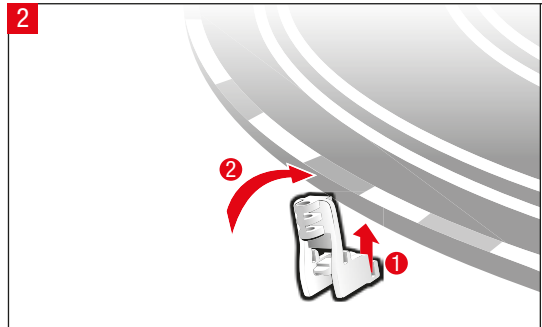

carrera-toys.com

20062543

220 x 98 cm  
 7.22 x 3.22 feet

8,9 m  
 29.2 feet

7.60.12.459.00

**WARNING:**  
 CHOKING HAZARD - SMALL PARTS  
 NOT FOR CHILDREN UNDER 3 YEARS.

**ATTENTION:**  
 DANGER D'ÉTOUFFEMENT - PRÉSENCE DE PETITES PIÈCES  
 NE CONVIENT PAS AUX ENFANTS DE MOINS DE 3 ANS.