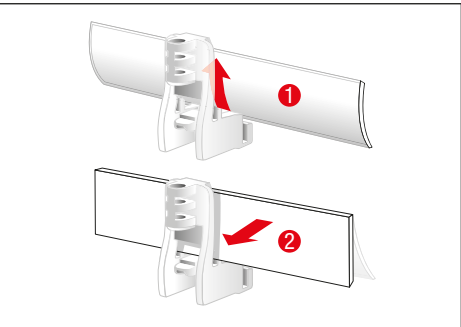

carrera-toys.com

20062543

220 x 98 cm  
 7.22 x 3.22 feet

8,9 m  
 29.2 feet

7.60.12.459.00

**WARNING:**  
 CHOKING HAZARD - SMALL PARTS  
 NOT FOR CHILDREN UNDER 3 YEARS.

**ATTENTION:**  
 DANGER D'ÉTOUFFEMENT - PRÉSENCE DE PETITES PIÈCES  
 NE CONVIENT PAS AUX ENFANTS DE MOINS DE 3 ANS.