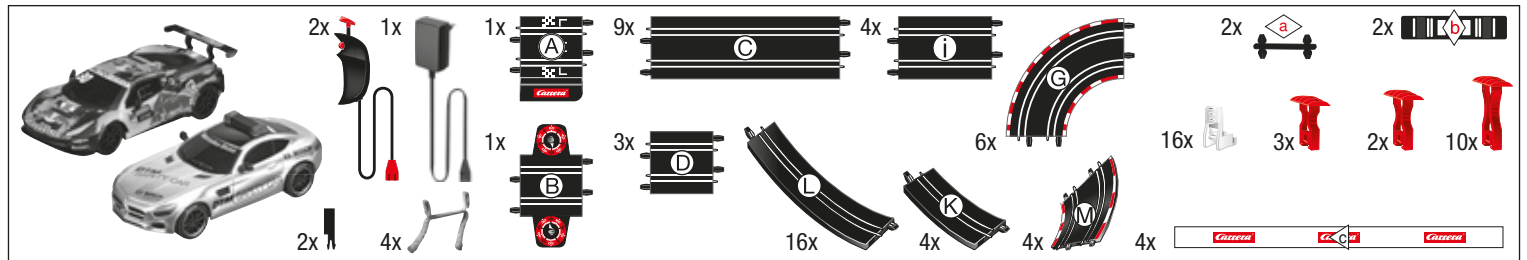

carrera-toys.com

20062543

220 x 98 cm  
 7.22 x 3.22 feet

8,9 m  
 29.2 feet

7.60.12.459.00

**WARNING:**  
 CHOKING HAZARD - SMALL PARTS  
 NOT FOR CHILDREN UNDER 3 YEARS.

**ATTENTION:**  
 DANGER D'ÉTOUFFEMENT - PRÉSENCE DE PETITES PIÈCES  
 NE CONVIENT PAS AUX ENFANTS DE MOINS DE 3 ANS.