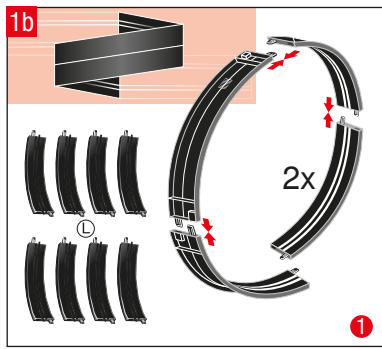

carrera-toys.com

20062543

220 x 98 cm  
 7.22 x 3.22 feet

8,9 m  
 29.2 feet

7.60.12.459.00

**WARNING:**  
 CHOKING HAZARD - SMALL PARTS  
 NOT FOR CHILDREN UNDER 3 YEARS.

**ATTENTION:**  
 DANGER D'ÉTOUFFEMENT - PRÉSENCE DE PETITES PIÈCES  
 NE CONVIENT PAS AUX ENFANTS DE MOINS DE 3 ANS.