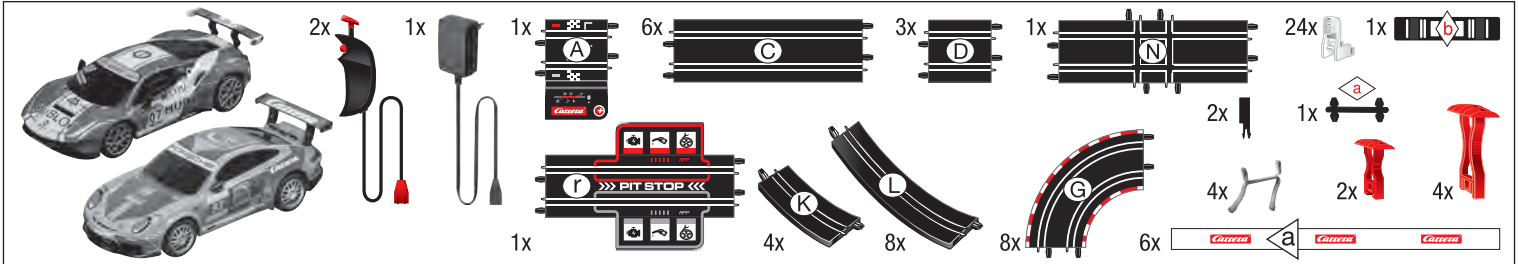

- **D** Montage und Betriebsanleitung
- **GB USA** Assembly and Operating Instructions
- **F** Instructions de montage et d'utilisation
- **E** Instrucciones de uso y montaje
- **P** Instruções de montagem e modo de utilização
- **I** Istruzioni di montaggio e d'uso
- **PL** Instrukcja obsługi i montażu

Carrera®

GO!!!+

RACE CHALLENGE

- **NL** Montage- en gebruiksaanwijzing
- **S** Monterings- och bruksanvisning
- **FIN** Asennus- ja käyttöohjeet
- **H** Összeszerelési és használati útmutató
- **GR** Οδηγίες συναρμολόγησης και λειτουργίας
- **Arabic** إرشادات التركيب و الاستخدام

carrera-toys.com

Carrera Toys GmbH · Rennbahn Allee 1 · 5412 Puch / Salzburg · Austria
Carrera Revell of Americas Inc. · Suite 307N · 197 Route 18 South · East Brunswick, NJ 08816 · USA
Carrera Revell UK Ltd. · Old Airfield Industrial Estate · Cheddington Lane · Tring HP23 4QR · United Kingdom

20066014

WARNING: CHOKING HAZARD - SMALL PARTS NOT FOR CHILDREN UNDER 3 YEARS.

ATTENTION: DANGER D'ÉTOUFFEMENT - PRÉSENCE DE PETITES PIÈCES NE CONVIENT PAS AUX ENFANTS DE MOINS DE 3 ANS.

D Technische und designbedingte Änderungen vorbehalten.
GB USA Subject to technical and design-related changes.
F Sous réserve de modifications techniques ou de design.
E Se reserva el derecho de efectuar modificaciones técnicas y relacionadas con el diseño.
P Reservados os direitos de alterações técnicas e no design.
I Con riserva di modifiche tecniche e di design.
NL Zastrzegamy sobie możliwość zmian.
FIN Oikeus tekniikan ja muotoilun aiheuttamiin muutoksiin pidätetään.
H Műszaki és konstrukciós változások előfordulhatnak.
GR Επιφύλαξη τεχνικών - σχεδιαστικών τροποποιήσεων.
Arabic يبقى حق التعديرات التقنية والتصميمية محفوظا

7.64.12.337.00

V01/04.2021