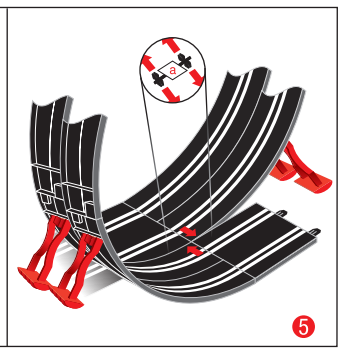

Carrera®

GO!!!+

RACE CHALLENGE

- NL** Montage- en gebruiksaanwijzing
- S** Monterings- och bruksanvisning
- FIN** Asennus- ja käyttöohjeet
- H** Összeszerelési és használati útmutató
- GR** Οδηγίες συναρμολόγησης και λειτουργίας
- Arabic** إرشادات التركيب و الاستخدام

20066014

WARNING: CHOKING HAZARD - SMALL PARTS NOT FOR CHILDREN UNDER 3 YEARS.

ATTENTION: DANGER D'ÉTOUFFEMENT - PRÉSENCE DE PETITES PIÈCES NE CONVIENT PAS AUX ENFANTS DE MOINS DE 3 ANS.

D Technische und designbedingte Änderungen vorbehalten.
GB USA Subject to technical and design-related changes.
F Sous réserve de modifications techniques ou de design.
E Se reserva el derecho de efectuar modificaciones técnicas y relacionadas con el diseño.
P Reservados os direitos de alterações técnicas e no design.
I Con riserva di modifiche tecniche e di design.
NL Zastrzegamy sobie możliwość zmian.
FIN Oikeus tekniikan ja muotoilun aiheuttamiin muutoksiin pidätetään.
H Műszaki és konstrukciós változások előfordulhatnak.
GR Επιφύλαξη τεχνικών - σχεδιαστικών τροποποιήσεων.
Arabic يبقى حق التعديرات التقنية والتصميمية محفوظا