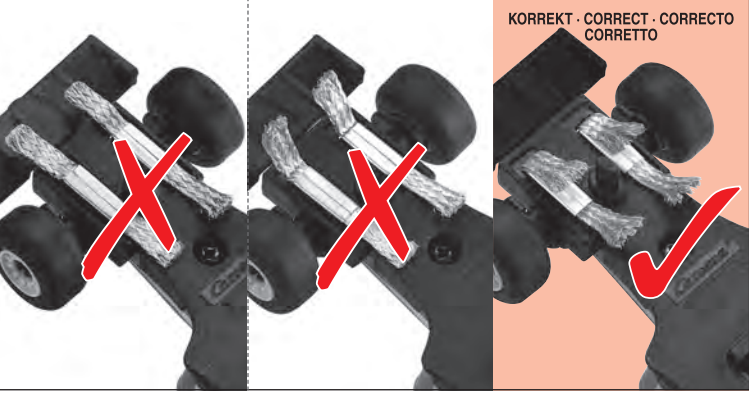

SIEHE AUCH VIDEO
SEE ALSO VIDEO
VOIR AUSSI LA VIDÉO
VÉASE TAMBIÉN VÍDEO
VEDI ANCHE VIDEO

www.carrera-service.com