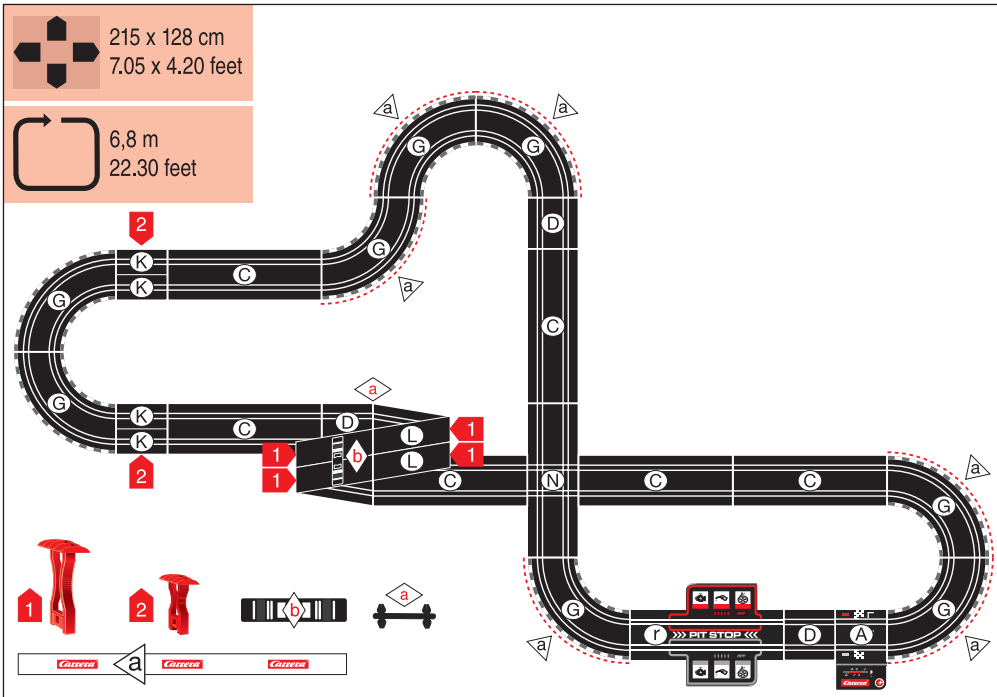

- **D** Montage und Betriebsanleitung
- **GB USA** Assembly and Operating Instructions
- **F** Instructions de montage et d'utilisation
- **E** Instrucciones de uso y montaje
- **P** Instruções de montagem e modo de utilização
- **I** Istruzioni di montaggio e d'uso
- **PL** Instrukcja obsługi i montażu

Carrera®

GO!!!+

RACE CHALLENGE

- **NL** Montage- en gebruiksaanwijzing
- **S** Monterings- och bruksanvisning
- **FIN** Asennus- ja käyttöohjeet
- **H** Összeszerelési és használati útmutató
- **GR** Οδηγίες συναρμολόγησης και λειτουργίας
- **Arabic** إرشادات التركيب و الاستخدام

carrera-toys.com

Carrera Toys GmbH · Rennbahn Allee 1 · 5412 Puch / Salzburg · Austria
Carrera Revell of Americas Inc. · Suite 307N · 197 Route 18 South · East Brunswick, NJ 08816 · USA
Carrera Revell UK Ltd. · Old Airfield Industrial Estate · Cheddington Lane · Tring HP23 4QR · United Kingdom

20066014

WARNING: CHOKING HAZARD - SMALL PARTS NOT FOR CHILDREN UNDER 3 YEARS.

ATTENTION: DANGER D'ÉTOUFFEMENT - PRÉSENCE DE PETITES PIÈCES NE CONVIENT PAS AUX ENFANTS DE MOINS DE 3 ANS.

D Technische und designbedingte Änderungen vorbehalten.
GB USA Subject to technical and design-related changes.
F Sous réserve de modifications techniques ou de design.
E Se reserva el derecho de efectuar modificaciones técnicas y relacionadas con el diseño.
P Reservados os direitos de alterações técnicas e no design.
I Con riserva di modifiche tecniche e di design.
NL Zastrzegamy sobie możliwość zmian.
FIN Oikeus tekniikan ja muotoilun aiheuttamiin muutoksiin pidätetään.
H Műszaki és konstrukciós változások előfordulhatnak.
GR Επιφύλαξη τεχνικών - σχεδιαστικών τροποποιήσεων.
Arabic يبقى حق التعديرات التقنية والتصميمية محفوظا

7.64.12.337.00

V01/04.2021