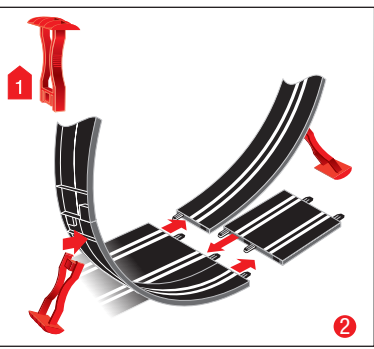

RACE UP!

Stadlbauer Marketing + Vertrieb GmbH · Rennbahn Allee 1 · 5412 Puch / Salzburg · Austria · carrera-toys.com

20062520

233 x 100 cm
7.64 x 3.28 feet

9,0 m
29.52 feet

7.60.12.436.00

WARNING:
CHOKING HAZARD - SMALL PARTS
NOT FOR CHILDREN UNDER 3 YEARS.

ATTENTION:
DANGER D'ÉTOUFFEMENT - PRÉSENCE DE PETITES PIÈCES
NE CONVIENT PAS AUX ENFANTS DE MOINS DE 3 ANS.

D Technische und designbedingte Änderungen vorbehalten.
GB USA Subject to technical and design-related changes.
F Sous réserve de modifications techniques ou de design.